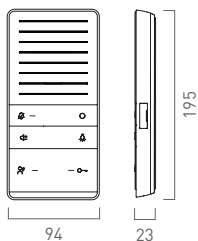

ERWEITERTE EIGENSCHAFTEN

- > Steuerfunktion: an Funktionstaste
- > Parallelruf: aktivierbar
- > Internruf: aktivierbar
- > Türöffnerautomatik: aktivierbar
- > Rufumleitung: aktivierbar
- > Etagentüröffnerfunktion: aktivierbar
- > LED (rot): Ruftonabschaltung
- > LED (grün): Tür- und Internrufe (Kurzzeitspeicherung), Besetztanzeige
- > funktional erweiterbar: Einschub-Funksendeplatine, Funksignalgerät für Serie TASTA
- > Installationsmix Audio, Video, Zutritt in einer Anlage: möglich
- > Fehleranzeige: optisch / akustisch (Summenfehleranzeige an allen LEDs)
- > Inbetriebnahme und Konfiguration: manuell, mit Servicegerät, mit Konfigurationssoftware configo™

TECHNISCHE DATEN

- > Technologie: TCS:BUS
- > Anzahl Drähte: 2- oder 3-Draht möglich
- > Stromaufnahme, in Ruhe: 2-Draht I(a in Ruhe) = 1,25 mA, 3-Draht: I(a in Ruhe) = 0,16 mA, I(P in Ruhe) = 1,03 mA
- > Stromaufnahme, maximal: 3-Draht: I(Pmax) = 73,0 mA
- > Aufputzgehäuse H x B x T mm: 195 x 94 x 23
- > zulässige Umgebungstemperatur: -5 bis +40 °C
- > Schutzart: IP30

<http://www.tcsag.de/produkte>

VERMASSUNG (IN MM)